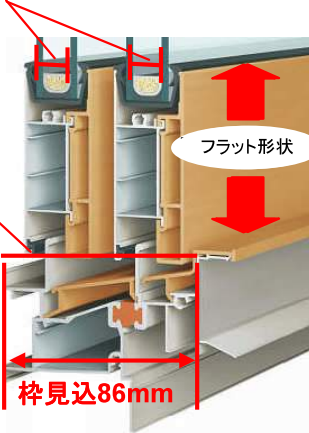

耐風圧性能

S-3(160)

水密性能

W-4(35)

【構造】

●アルミ複層障子ガラス溝幅26mm

厚みのある防犯合せガラスや防火ガラス使用時にも12mm以上の空気層が確保でき、十分な断熱性能を発揮します

フラット形状

枠見込86mm

●フラットレール形状

室内と室外を「デッキ」でフラットにつなぐことが可能

●新枠形状

枠見込を86mmにすることにより、ガラス溝幅26mmアルミ複層障子も凹凸がなくなり納まります

【快適性】

●省エネルギー

単板ガラスの約2倍の断熱性能を発揮