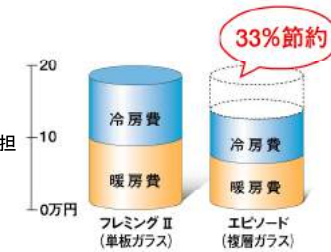

【快適性】

●省エネルギー

単板ガラスの約2倍の断熱性能を発揮

冷暖房費エネルギーを大幅に削減することができ、家計の負担を軽減