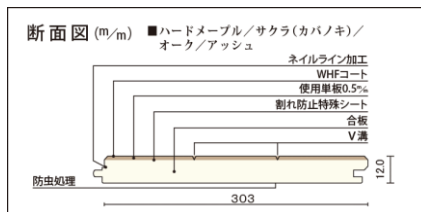

出来る限り少ない着色で必要な部分に塗装を施しました。

一般床材の約2倍の厚さの単板  
木の風合いを高めました。

長さ×幅×厚さ(mm) 1,818×303×12.0  
梱包入数 6枚/束(≒3.31㎡)1坪入