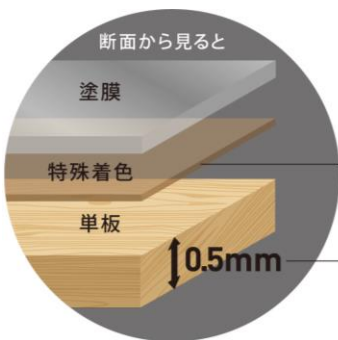

## コンビットグレードプラス101

F☆☆☆☆ 4 VOC 低VOC WHFコート 中厚貼 使用単板0.5mm 抗菌 表面防虫処理 GC どの色にも強い アーワックス ひかりに強い 汚れに強い キズに強い 暴発子対応 (おたかべつ) 対応 床暖房対応

木の美しさ、そのままに。  
風合いのある、木目の美しさを追求しました。

銘木ならではの木目の美しさ、色合い。それは自然が生み出した木の表情であり個性です。天然木本来の豊かな表情を楽しむために、木目の美しさを追求しました。木のぬくもり、趣に包まれた暮らしをお届けします。

ウォールナット

オーク

ブラックチェリー

サクラ (カバノキ)

ハードメープル

アッシュ

エルム

木目を美しく際立たせる理由

出来る限り少ない着色で必要な部分に塗装を施しました。

一般床材の約2倍の厚さの単板  
木の風合いを高めました。

長さ×幅×厚さ(mm) 1,818×303×12.0  
梱包入数 6枚/束(≒3.31㎡)1坪入