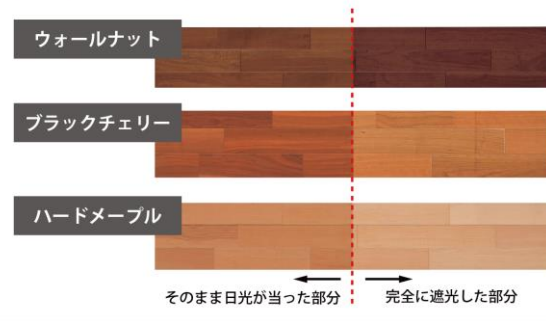

ウォールナット

オーク

ブラックチェリー

サクラ (カバノキ)

ハードメープル

アッシュ

エルム

木目を美しく際立たせる理由

出来る限り少ない着色で必要な部分に塗装を施しました。

一般床材の約2倍の厚さの単板  
木の風合いを高めました。

長さ×幅×厚さ(mm) 1,818×303×12.0  
梱包入数 6枚/束(≒3.31㎡)1坪入

### 経年美化

銘木などの木材は経時的に色が変化します。特にウォールナットとブラックチェリーとハードメープルは日光等の光によって色が変化する早さと程度が顕著なため、ご注意ください。

※画像は印刷のため、実際の色・柄と異なる場合がございます。あらかじめご了承をお願いします。