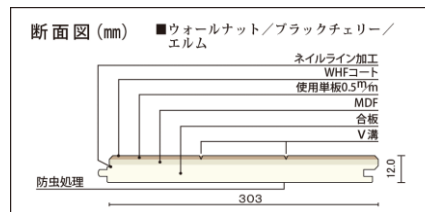

出来る限り少ない着色で必要な部分に塗装を施しました。

一般床材の約2倍の厚さの単板  
木の風合いを高めました。

長さ×幅×厚さ(mm) 1,818×303×12.0  
梱包入数 6枚/束(≒3.31㎡)1坪入