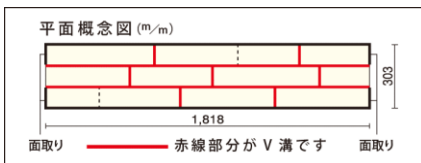

出来る限り少ない着色で必要な部分に塗装を施しました。

一般床材の約2倍の厚さの単板  
木の風合いを高めました。

長さ×幅×厚さ(mm) 1,818×303×12.0  
梱包入数 6枚/束(≒3.31㎡)1坪入