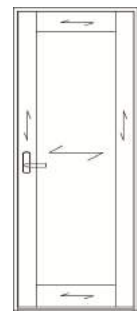

F-CE

木目方向：横

トイレドア (Nタイプ)

F-CE

木目方向：横

洗面室ドア (Nタイプ)

F-CE

木目方向：横