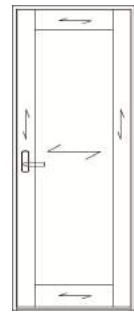

F-CE

木目方向：横

トイレドア (Nタイプ)

F-CE

木目方向：横

洗面室ドア (Nタイプ)

F-CE

木目方向：横