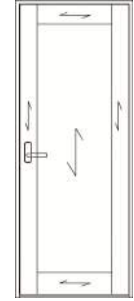

木目方向：縦

洗面室ドア (Nタイプ)

F-CR

木目方向：縦

■標準レバーハンドル・引手

R型
シルバー
空錠

R型
シルバー
表示錠

S型
シルバー
空錠

S型
シルバー
表示錠

リビングドア (Mタイプ)

F-XG

リビングドア (Nタイプ)

F-CK

リビングドア (Nタイプ)

F-CH

木目方向：縦