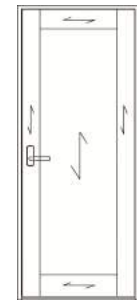

SOFTART
~ ソフトアートシリーズ ~

天然木が持つ理想的な木目柄を、特殊樹種シート貼仕様で再現しました。
本物の木を超えた美しさを、住まいの空間に取り入れることができます。

COLOR
SELECT

木目方向：縦

■標準レバーハンドル・引手

■ドアストッパー

■錠ケース

トイレドア等錠付きの建具に使用しています。強度・耐久性に優れたハコ錠を採用しています。

■DESIGNING POINT

割れにくく、割れても飛散しないミスト強化ガラスを使用しています。明るくエレガントなデザインです。

木の持ち味が活きる「キリ面框デザイン」。良質な木材ならではのテイストで空間を彩ります。

全製品がホルムアルデヒド発散に関する最高等級「F☆☆☆☆」製品です。

※ 画像は印刷のため、実際の色・柄と異なる場合がございます。あらかじめご了承ください。