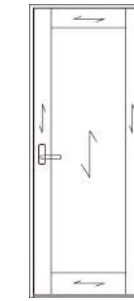

木目方向：縦

洗面室ドア (Nタイプ)

F-CR

木目方向：縦

■標準レバーハンドル・引手

R型
シルバー
空錠

R型
シルバー
表示錠

S型
シルバー
空錠