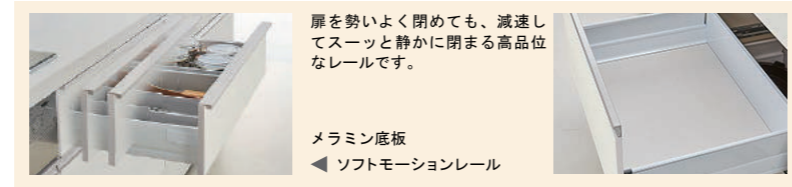

※合成によるイメージ画像です。

スキットシンク

「お手入れしやすさ」と「片付けやすさ」に優れたこれからの基準となるシンクです。

シンクに落ちたゴミをすばやく流せるナイアガラフロー方式。汚れが溜まりにくいから、お手入れがラク。

ロングスライド引出し

ソフトモーションレール（ロングスライド引出しタイプ）

スライドストッカー

キャビネットのスペースをムダなく活かして、たっぷり収納できる引出し式のスライドストッカーを採用したプランです。

足元までしっかり収納

足元の収納スペースもしっかり確保。ケコミ部分にもたっぷり収納できます。

スライドストッカー（ポケットなし）
深くかまなくても取り出せる中段に、加熱調理の道具をたっぷり収納できます。

スライドストッカー 3段引出し
調理小物や調味料がたっぷりしまえます。中段には調味料ボトルも収納できます。

スライドストッカー（ポケットなし）
ポウルやザルなど、水まわりや下ごしらえで使う道具を収納。扉の裏面に包丁が4本しまえる包丁差しが付きま