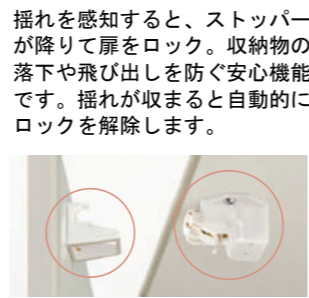

レンジフード

シルバー 加熱機器連動なし
NBHシロッコファンタイプ
NBH7377S1J

ガスコンロ

フェイス:シルバー トップ:グレー
レンジフード連動なし
3口コンロ・ホーロートップタイプ
(無水片面焼グリル)
R1633A0HWVJX

水栓金具

シングルレバー水栓 ノルマレス・エコハンドル
SFWL420SYXJGJ

吊戸扉キャッチ機構付

揺れを感知すると、ストッパーが降りて扉をロック。収納物の落下や飛び出しを防ぐ安心機能です。揺れが収まると自動的にロックを解除します。

タオルクリップ

水仕事をしながらすぐ手が届く位置にタオルを掛けられるタオルクリップ。

TCP50

取手

◆お願い
・商品によっては、改良などにより仕様、寸法、カラーなどに多少の変更が生じる場合がありますのでご了承ください。
・商品写真は印刷のため、現物と若干異なりますので、実際の商品見本でお確かめください。
・商品写真は参考例です。実際に花瓶や小物等を置かれる場合は、落下等の事故がないように取り扱いにご注意ください。
・表示価格は、商品代だけのメーカー希望小売価格で、取付費・工事費、消費税、セット写真の小物など別途ご負担をお願いします。
・掲載内容及び写真・図版の無断転載はたくお断りします。（許可なく転載・流用した場合、損害賠償が発生します。）