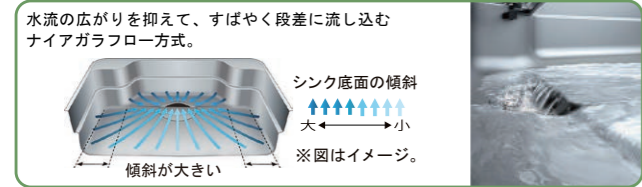

※合成によるイメージ画像です。

スキットシンク

「お手入れしやすさ」と「片付けやすさ」に優れたこれからの基準となるシンクです。

シンクに落ちたゴミをすばやく流せるナイアガラフロー方式。汚れが溜まりにくいから、お手入れがラク。

ロングスライド引出し

ソフトモーションレール（ロングスライド引出しタイプ）

スライドストッカー

キャビネットのスペースをムダなく活かして、たっぷり収納できる引出し式のスライドストッカーを採用したプランです。

足元までしっかり収納

足元の収納スペースもしっかり確保。ケコミ部分にもたっぷり収納できます。

スライドストッカー（ポケットなし）
深くかまなくても取り出せる中段に、加熱調理の道具をたっぷり収納できます。

スライドストッカー 3段引出し
調理小物や調味料がたっぷりしまえます。中段には調味料ボトルも収納できます。

スライドストッカー（ポケットなし）
ポウルやザルなど、水まわりや下ごしらえで使う道具を収納。扉の裏面に包丁が4本しまえる包丁差しが付きま