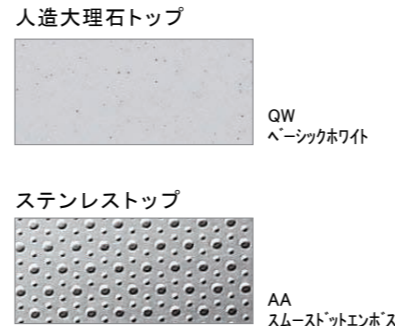

ワークトップ

扉デザイン・カラー

グループ4	ルミナスシリーズ				
	カーマインレッド R71	ルーセントベージュ V71	クリスタルホワイト W71		
	ヴィンテージシリーズ				
	グレイッシュグレイン C67	ライトグレイン N67	ホワイトグレイン I67		
グループ3	クオリティウッドシリーズ				
	ウォルナット C70	チェリー U70	チェスナット I70	イタリアンウォルナット H70	
	クオリティグロスシリーズ				
	グロッシーチーク A65	グロッシーチェリー N65	グロッシーバーチ I65		
	ストリークシリーズ				
	オニクスブラック K66	ラピスブルー B66	ガーネットレッド R66		
	ミストカラーシリーズ				
	ミストグリーン G69	ミストイエロー Y69	ミストベージュ V69	ミストピンク P69	ミストホワイト W69
	エレメントシリーズ				
	ジェットブラック K68	ディープフォレスト G68	カッパーレッド R68		
グループ2	クリエシリーズ				
	クリエダーク A64	クリエモカ U64	クリエラスク C64	クリエパール N64	
	パールシリーズ				
	パールグリーン G62	パールブルー B62	パールピンク P62	パールホワイト W62	
	ソリッドシリーズ				
	ソリッドレッド R63	ソリッドイエロー Y63	ソリッドホワイト W63		

レンジフード

シルバー 加熱機器連動なし
NBHシロッコファンタイプ
NBH7377S1J

ガスコンロ

フェイス:シルバー トップ:グレー
レンジフード連動なし
3口コンロ・ホーロートップタイプ
(無水片面焼グリル)
R1633A0HWVJX