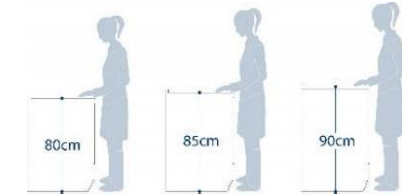

## class 5

ホルムアルデヒド 発散区分 F★★★★ 最高等級

ステンレス エコキャビネット

清掃性 デザイン 収納力

**ホルムアルデヒドの取り組みについて**  
ホルムアルデヒドの放散量が最も少ない原材料を使用しています。

**ワークトップ** 80cm 85cm 90cm

使い勝手や身長に合わせて、ワークトップの高さを3種類から選べます。使い勝手には個人差があります。ショールームにて実際にスリッパをはいてご体験ください。

使いやすい高さの目安 =  $\frac{\text{身長(cm)}}{2} + 5(\text{cm})$