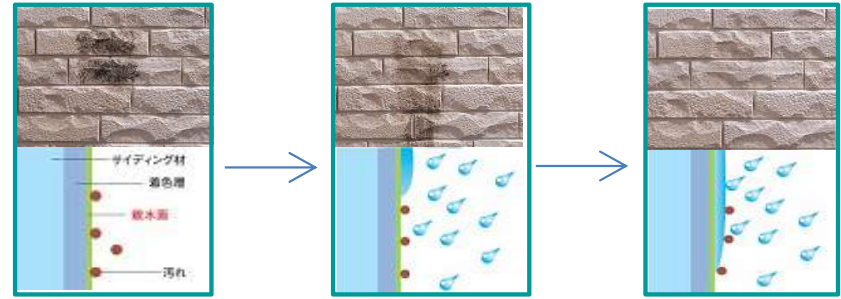

独自の塗料は、優れた耐候性を実現

太陽の光は、自然を育み、私たちの暮らしに安らぎや潤いを与えてくれます。でも、外壁にとって毎日の紫外線や熱は手強い敵。樹脂が劣化し、表面の光沢が失われ、色あせが進行します。AT-WALLガーディナルに使用されている「セルフ素コートplus」は、外壁材がその美しさを長く保つため、AGC旭硝子が開発した超耐候性塗料用フッ素樹脂「ルミフロン」をベースに紫外線(UV)吸収剤や光酸化反応防止剤などを配合した水系の塗料です。この塗料は色あせなどの進行を遅らせる優れた耐候性を実現。

【促進耐候性試験結果】

※塗膜保証は、塗膜に著しい変色や褪色がないことを保証するもので、セルフクリーニング効果を保証するものではありません。

防汚機能

汚れにくい。

親水性によるセルフクリーニング機能

親水面に汚れが附着します。
※従来品に比べ静電気がおきにくく、もともと汚れ自体がつきにくくなっています。

雨が降り、親水面に水滴が附着します。

親水面と汚れの間に雨の水滴が入り込み汚れが流れ落ちます。

実際の汚れの付きにくさ、落ちやすさは、汚れの種類や環境、商品のテクスチャーなどによって異なります。一般環境における油系の汚れに対しては、防汚効果を発揮しますが、多量に供給された場合は十分に効果が発揮されることがあります。また泥汚れ等の無機系の汚れに対しては、効果が低くなります。泥汚れ、切断粉等が塗膜に入り込むと、取れにくく目立つことがありますので、ご注意ください。

安心の保証書。

安心の塗膜15年保証書