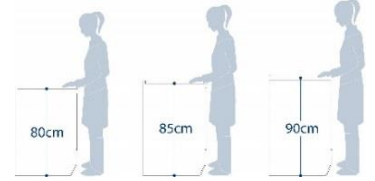

【間口:2m55cm】 ※セット写真はイメージで実際の仕様とは異なります。
※同色の原色であってもキッチンセット全体の中で木目や色が揃わない場合があります。

Door -扉- class 4

クリスタホワイト (CYE)	クリスタチタン (CYF)	クリスタレッド (CYB)	クリスタブルーフレー (CYW)	
オークラテ (C3A)	チェリーブレンド (C3B)	エルムモカ (C3K)	ウォールナットビター (C3L)	
ベアウッドホワイトベアウッドアッシュ (CWT)	ベアウッドアッシュ (CWX)	マリンウッドダーク (CWZ)	メリノローズ (CUU)	メリノバーガンディー (CUX)

Handle -取手- ※扉class、シリーズによってお選びいただける取手が異なります。

ロングバー シルバー	ロングバー ブラック	ライン シルバー	ライン ブラック	ショートバー ブラック	ショートバー シルバー

class 5

スエードホワイト (CAT)	スエードチャコール (CAZ)
ノルディックビーチ (C4V)	クラシカルビーチ (C4B)

ステンレスエコキャビネット

ホルムアルデヒド発散区分 F★★★★ 最高等級

清掃性、収納力、デザイン

ホルムアルデヒドの取り組みについて
ホルムアルデヒドの放散量が最も少ない原材料を使用しています。

ワークトップ 80cm 85cm 90cm

使い勝手や身長に合わせて、ワークトップの高さを3種類から選べます。使い勝手には個人差があります。ショールームにて実際にスリッパをはいてご体験ください。

使いやすい高さの目安 = $\frac{\text{身長 (cm)}}{2} + 5 \text{ (cm)}$