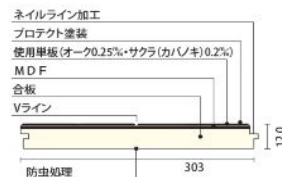

厳しい試験をクリアした、キャスターに強い性能。

複合床板工業会の指針に基づき、一般居室でのキャスター椅子の実使用を想定したキャスター走行試験を実施。目だつた傷や凹み傷が発生しにくい表面性能を有しています。

プロテクト塗装

寸法 (m/m) : 1,818×303×12.0
梱包入数 : 6枚/束 (3.31㎡) 1坪入
設計価格 : ¥26,000

WH ホワイト色

PL ペール色

LB ライトブラウン色

DK ダークブラウン色

断面図 (m/m)

平面概念図 (m/m)

※使用単板/ライトクリア色・

ディープブラウン色・・・オーク
ホワイト色・ペール色・ライトブラウン色・
ダークブラウン色・ナチュラルピンク色・
センターピンク色

・・・サクラ (カバノキ)

※ 画像は印刷のため、実際の色・柄と異なる場合がございます。あらかじめご了承ください。