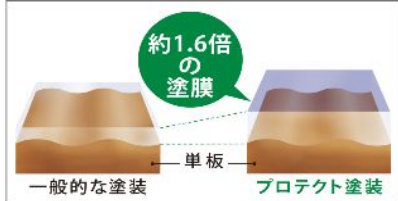

厳しい試験をクリアした、キャスターに強い性能。

複合床板工業会の指針に基づき、一般居室でのキャスター椅子の実使用を想定したキャスター走行試験を実施。目だつた傷や凹み傷が発生しにくい表面性能を有しています。

プロテクト塗装

寸法 (m/m) : 1,818×303×12.0
梱包入数 : 6枚/束 (3.31㎡) 1坪入
設計価格 : ¥26,000

WH ホワイト色

PL ペール色

LB ライトブラウン色

DK ダークブラウン色

断面図 (m/m)

平面概念図 (m/m)

※使用単板/ライトクリア色・

ディープブラウン色・・・オーク
ホワイト色・ペール色・ライトブラウン色・
ダークブラウン色・ナチュラルピンク色・
センターピンク色

・・・サクラ (カバノキ)

※ 画像は印刷のため、実際の色・柄と異なる場合がございます。あらかじめご了承ください。