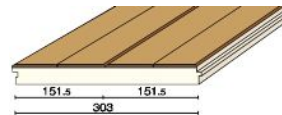

厳しい試験をクリアした、キャスターに強い性能。

複合床板工業会の指針に基づき、一般居室でのキャスター椅子の実使用を想定したキャスター走行試験を実施。目だつた傷や凹み傷が発生しにくい表面性能を有しています。

プロテクト塗装

寸法 (m/m) : 1,818×303×12.0
梱包入数 : 6枚/束 (3.31㎡) 1坪入
設計価格 : ¥26,000

WH ホワイト色

PL ペール色

LB ライトブラウン色

DK ダークブラウン色

断面図 (m/m)

平面概念図 (m/m)

※使用単板/ライトクリア色・

ディープブラウン色・・・オーク
ホワイト色・ペール色・ライトブラウン色・
ダークブラウン色・ナチュラルピンク色・
センターピンク色

・・・サクラ (カバノキ)

※ 画像は印刷のため、実際の色・柄と異なる場合がございます。あらかじめご了承ください。