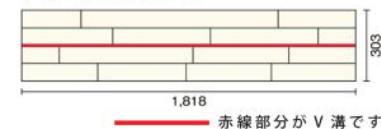

厳しい試験をクリアした、キャスターに強い性能。

複合床板工業会の指針に基づき、一般居室でのキャスター椅子の実使用を想定したキャスター走行試験を実施。目だつた傷や凹み傷が発生しにくい表面性能を有しています。

プロテクト塗装

寸法 (m/m) : 1,818×303×12.0
梱包入数 : 6枚/束 (3.31㎡) 1坪入
設計価格 : ¥26,000

WH ホワイト色

PL ペール色

LB ライトブラウン色

DK ダークブラウン色

断面図 (m/m)

平面概念図 (m/m)

※使用単板/ライトクリア色・

ディープブラウン色・・・オーク
ホワイト色・ペール色・ライトブラウン色・
ダークブラウン色・ナチュラルピンク色・
センターピンク色

・・・サクラ (カバノキ)

※ 画像は印刷のため、実際の色・柄と異なる場合がございます。あらかじめご了承ください。