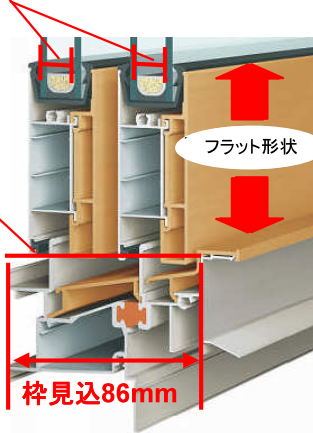

●新枠形状

枠見込を86mmにすることにより、ガラス溝幅26mmアルミ複層障子も凹凸がなくなり納まりやすくなります