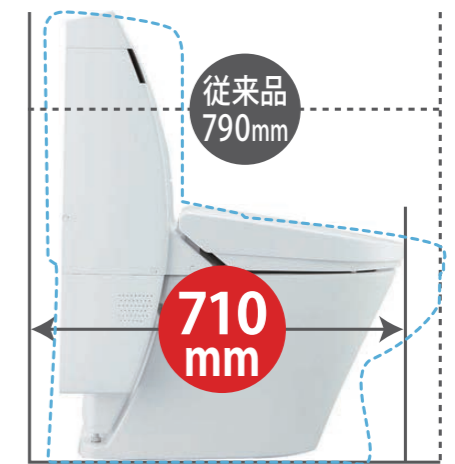

電動お掃除リフトアップ
お掃除できなかったすき間汚れが奥まで楽に拭き取れて、気になるニオイの元もカットします。

キレイノズル
ノズル周辺もお掃除ラクラク。
● ノズルシャッター
● ノズル先端着脱
● ノズルそうじ・ノズルお掃除モード
● ノズルオートクリーニング

アクアセラミック
水のチカラで、ずっと輝く
AQUA CERAMIC

こだわりフォルム

奥行 710mm。狭小空間にも設置可能。
スリムなアステオ。従来のシャワートイレ一体型便器よりも奥行寸法が80mm短くなり、動作空間が20%も広がりました（奥行1,200mmの空間の場合）。0.4坪の空間でも、別途手洗の設置が可能です。

※床上排水を除く

しっかりエコ

大洗浄6L、小洗浄5Lの「超節水 ECO6トイレ」。従来品※（大13L）と比べ、約60%の節水を実現。※1989～2001年発売品

【試算条件】4人家族（男性2人・女性2人）で、大1回/人・日、小3回/人・日使用した場合。

スーパー節電&ワンタッチ節電

二つの節電の併用で、電気料金大幅節約！

- スーパー節電
使わないときは、自動的に便座温度と湯温を下げ節電します。
- ワンタッチ節電
スイッチ操作で一定時間、ヒーターをオフにして節電します。