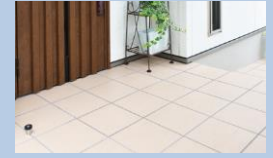

ブロードストーン

玄関タイル

◆ひとつひとつ異なる趣きを楽しめる、ナチュラルな雰囲気の床タイルです。
上品な砂岩の表情。個々の風合いが異なる自然な質感を実現しました。

BS-300

21

24

25

27