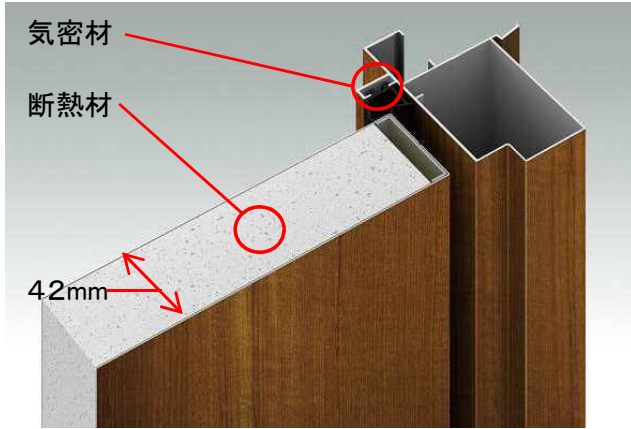

◆断熱玄関ドアの構造◆

断熱枠と42mm厚の断熱パネルドアで優れた断熱性能を実現。

◆D4仕様