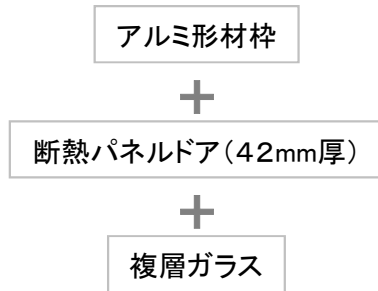

◆断熱玄関ドアの構造◆

断熱枠と42mm厚の断熱パネルドアで優れた断熱性能を実現。

◆D4仕様