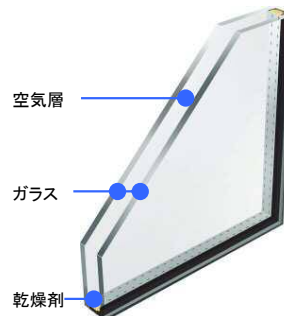

◆防犯性の高いガラス◆

複層ガラス

2枚の板ガラスの間に乾燥空気を密封し熱の伝わりを抑えたもの。ガラスを破るのに手間がかかり、ガラス破片を取り除きにくいなど、防犯性にも優れています。