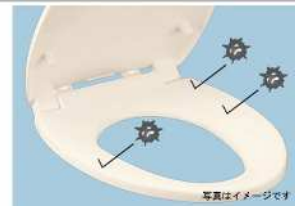

写真はイメージです

お手入れらくらく

超表面平滑とイオンのパワーが汚れ付着の抑制を実現。

環境にやさしい節水機能

洗浄水量は大8L/小6L。大幅な節水を実現。

結露を防ぐ防露便器・防露タンク

便器もタンクも防露仕様で不快な結露を防止。

組み合わせ便器
CS370

CFS371BA#NW1

汚れが付きにくく、落ちやすい「セフィオンテクト」便器。

Color Variation

※ はお見積カラーです。カラーによって価格・納期が異なる場合がありますのでカタログにてご確認ください。掲載のカラーは、お見積の便器と便座セットでの品揃えとなります。

写真はイメージです

ソフト閉止

便座と便ふたがゆっくり閉まる設計

抗菌

便座・便ふたに抗菌機能を採用

機能一覧

- 抗菌
- 便座・便ふたソフト閉止
- 暖房便座

暖房便座
ウォームレットS

TCF116#NW1

便座をお好みの温度に保ち、快適機能も搭載

TOTOのミッション