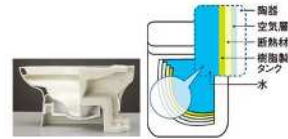

写真はイメージです

お手入れらくらく

超表面平滑とイオンのパワーが汚れ付着の抑制を実現。

環境にやさしい節水機能

洗浄水量は大8L/小6L。大幅な節水を実現。

結露を防ぐ防露便器・防露タンク

便器もタンクも防露仕様で不快な結露を防止。

組み合わせ便器
CS370

CFS371BA#NW1

汚れが付きにくく、落ちやすい「セフィオンテクト」便器。

Color Variation

※ はお見積カラーです。カラーによって価格・納期が異なる場合がありますのでカタログにてご確認ください。掲載のカラーは、お見積の便器と便座セットでの品揃えとなります。

写真はイメージです

ソフト閉止

便座と便ふたがゆっくり閉まる設計

抗菌